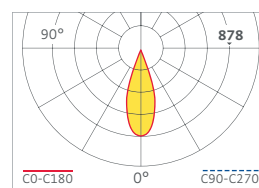

## DETAILS

- Cameta™ lens technology
- Anti-glare lens
- CCT:  
5W: 2700K, 4000K, 6000K  
7W: 2700K, 4000K, 5000K
- Power factor: > 0.95
- CRI (Ra): 80...89
- Base: GU10
- Lifetime: 40.000 hrs
- Dimmable (7W)
- Non dimmable (5W)
- Very low energy consumption

## APPLICATIONS

- Spotighting for accents
- Display cabinets
- Shop windows
- Retail outlets
- Exhibition rooms
- Shops

FEDRA – 5W

FEDRA – 7W

Code	(W)	Base	CCT (K)	(lm)	Beam (°)	CRI (Ra)	a (mm)	h (mm)	Dim
LUX-L5W-24°-GU10-827	5	GU10	2700	350	24	80...89	∅ 50	70	No
LUX-L5W-24°-GU10-840	5	GU10	4000	375	24	80...89	∅ 50	70	No
LUX-L5W-24°-GU10-860	5	GU10	6000	390	24	80...89	∅ 50	70	No
LUX-L5W-38°-GU10-827	5	GU10	2700	350	38	80...89	∅ 50	70	No
LUX-L5W-38°-GU10-840	5	GU10	4000	375	38	80...89	∅ 50	70	No
LUX-L5W-38°-GU10-860	5	GU10	6000	390	38	80...89	∅ 50	70	No
LUX-L5W-60°-GU10-827	5	GU10	2700	350	60	80...89	∅ 50	70	No
LUX-L5W-60°-GU10-840	5	GU10	4000	375	60	80...89	∅ 50	70	No
LUX-L5W-60°-GU10-860	5	GU10	6000	390	60	80...89	∅ 50	70	No
LUX-L7W-24°-GU10-827	7	GU10	2700	550	24	80...89	∅ 50	88.5	Yes
LUX-L7W-24°-GU10-840	7	GU10	4000	570	24	80...89	∅ 50	88.5	Yes
LUX-L7W-24°-GU10-850	7	GU10	5000	600	24	80...89	∅ 50	88.5	Yes
LUX-L7W-38°-GU10-827	7	GU10	2700	550	38	80...89	∅ 50	88.5	Yes
LUX-L7W-38°-GU10-840	7	GU10	4000	570	38	80...89	∅ 50	88.5	Yes
LUX-L7W-38°-GU10-850	7	GU10	5000	600	38	80...89	∅ 50	88.5	Yes
LUX-L7W-60°-GU10-827	7	GU10	2700	550	60	80...89	∅ 50	88.5	Yes
LUX-L7W-60°-GU10-840	7	GU10	4000	570	60	80...89	∅ 50	88.5	Yes
LUX-L7W-60°-GU10-850	7	GU10	5000	600	60	80...89	∅ 50	88.5	Yes

5W – 2700K – 38°

5W – 6000K – 38°

7W – 4000K – 38°

7W – 5000K – 38°