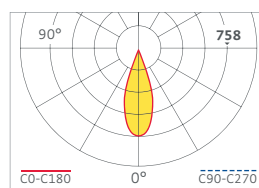

## DETAILS

- Cameta™ lens technology
- Anti-glare lens
- CCT:  
5W: 2700K, 4000K, 6000K  
7W: 2700K, 4000K, 5000K
- Power factor: > 0.95
- CRI (Ra): 80...89
- Base: GU10
- Lifetime: 40.000 hrs
- Dimmable (7W)
- Non dimmable (5W)
- Very low energy consumption

## APPLICATIONS

- Spotighting for accents
- Display cabinets
- Shop windows
- Retail outlets
- Exhibition rooms
- Shops

FEDRA – 5W

FEDRA – 7W

Code	(W)	Base	CCT (K)	(lm)	Beam (°)	CRI (Ra)	a (mm)	h (mm)	Dim
LUX-L5W-24°-GU10-827	5	GU10	2700	350	24	80...89	∅ 50	70	No
LUX-L5W-24°-GU10-840	5	GU10	4000	375	24	80...89	∅ 50	70	No
LUX-L5W-24°-GU10-860	5	GU10	6000	390	24	80...89	∅ 50	70	No
LUX-L5W-38°-GU10-827	5	GU10	2700	350	38	80...89	∅ 50	70	No
LUX-L5W-38°-GU10-840	5	GU10	4000	375	38	80...89	∅ 50	70	No
LUX-L5W-38°-GU10-860	5	GU10	6000	390	38	80...89	∅ 50	70	No
LUX-L5W-60°-GU10-827	5	GU10	2700	350	60	80...89	∅ 50	70	No
LUX-L5W-60°-GU10-840	5	GU10	4000	375	60	80...89	∅ 50	70	No
LUX-L5W-60°-GU10-860	5	GU10	6000	390	60	80...89	∅ 50	70	No
LUX-L7W-24°-GU10-827	7	GU10	2700	550	24	80...89	∅ 50	88.5	Yes
LUX-L7W-24°-GU10-840	7	GU10	4000	570	24	80...89	∅ 50	88.5	Yes
LUX-L7W-24°-GU10-850	7	GU10	5000	600	24	80...89	∅ 50	88.5	Yes
LUX-L7W-38°-GU10-827	7	GU10	2700	550	38	80...89	∅ 50	88.5	Yes
LUX-L7W-38°-GU10-840	7	GU10	4000	570	38	80...89	∅ 50	88.5	Yes
LUX-L7W-38°-GU10-850	7	GU10	5000	600	38	80...89	∅ 50	88.5	Yes
LUX-L7W-60°-GU10-827	7	GU10	2700	550	60	80...89	∅ 50	88.5	Yes
LUX-L7W-60°-GU10-840	7	GU10	4000	570	60	80...89	∅ 50	88.5	Yes
LUX-L7W-60°-GU10-850	7	GU10	5000	600	60	80...89	∅ 50	88.5	Yes

5W – 2700K – 38°

5W – 6000K – 38°

7W – 4000K – 38°

7W – 5000K – 38°