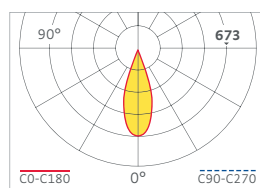

## DETAILS

- Cameta™ lens technology
- Anti-glare lens
- CCT:  
5W: 2700K, 4000K, 6000K  
7W: 2700K, 4000K, 5000K
- Power factor: > 0.95
- CRI (Ra): 80...89
- Base: GU10
- Lifetime: 40.000 hrs
- Dimmable (7W)
- Non dimmable (5W)
- Very low energy consumption

## APPLICATIONS

- Spotighting for accents
- Display cabinets
- Shop windows
- Retail outlets
- Exhibition rooms
- Shops

FEDRA – 5W

FEDRA – 7W

Code	(W)	Base	CCT (K)	(lm)	Beam (°)	CRI (Ra)	a (mm)	h (mm)	Dim
LUX-L5W-24°-GU10-827	5	GU10	2700	350	24	80...89	∅ 50	70	No
LUX-L5W-24°-GU10-840	5	GU10	4000	375	24	80...89	∅ 50	70	No
LUX-L5W-24°-GU10-860	5	GU10	6000	390	24	80...89	∅ 50	70	No
LUX-L5W-38°-GU10-827	5	GU10	2700	350	38	80...89	∅ 50	70	No
LUX-L5W-38°-GU10-840	5	GU10	4000	375	38	80...89	∅ 50	70	No
LUX-L5W-38°-GU10-860	5	GU10	6000	390	38	80...89	∅ 50	70	No
LUX-L5W-60°-GU10-827	5	GU10	2700	350	60	80...89	∅ 50	70	No
LUX-L5W-60°-GU10-840	5	GU10	4000	375	60	80...89	∅ 50	70	No
LUX-L5W-60°-GU10-860	5	GU10	6000	390	60	80...89	∅ 50	70	No
LUX-L7W-24°-GU10-827	7	GU10	2700	550	24	80...89	∅ 50	88.5	Yes
LUX-L7W-24°-GU10-840	7	GU10	4000	570	24	80...89	∅ 50	88.5	Yes
LUX-L7W-24°-GU10-850	7	GU10	5000	600	24	80...89	∅ 50	88.5	Yes
LUX-L7W-38°-GU10-827	7	GU10	2700	550	38	80...89	∅ 50	88.5	Yes
LUX-L7W-38°-GU10-840	7	GU10	4000	570	38	80...89	∅ 50	88.5	Yes
LUX-L7W-38°-GU10-850	7	GU10	5000	600	38	80...89	∅ 50	88.5	Yes
LUX-L7W-60°-GU10-827	7	GU10	2700	550	60	80...89	∅ 50	88.5	Yes
LUX-L7W-60°-GU10-840	7	GU10	4000	570	60	80...89	∅ 50	88.5	Yes
LUX-L7W-60°-GU10-850	7	GU10	5000	600	60	80...89	∅ 50	88.5	Yes

5W – 2700K – 38°

5W – 6000K – 38°

7W – 4000K – 38°

7W – 5000K – 38°